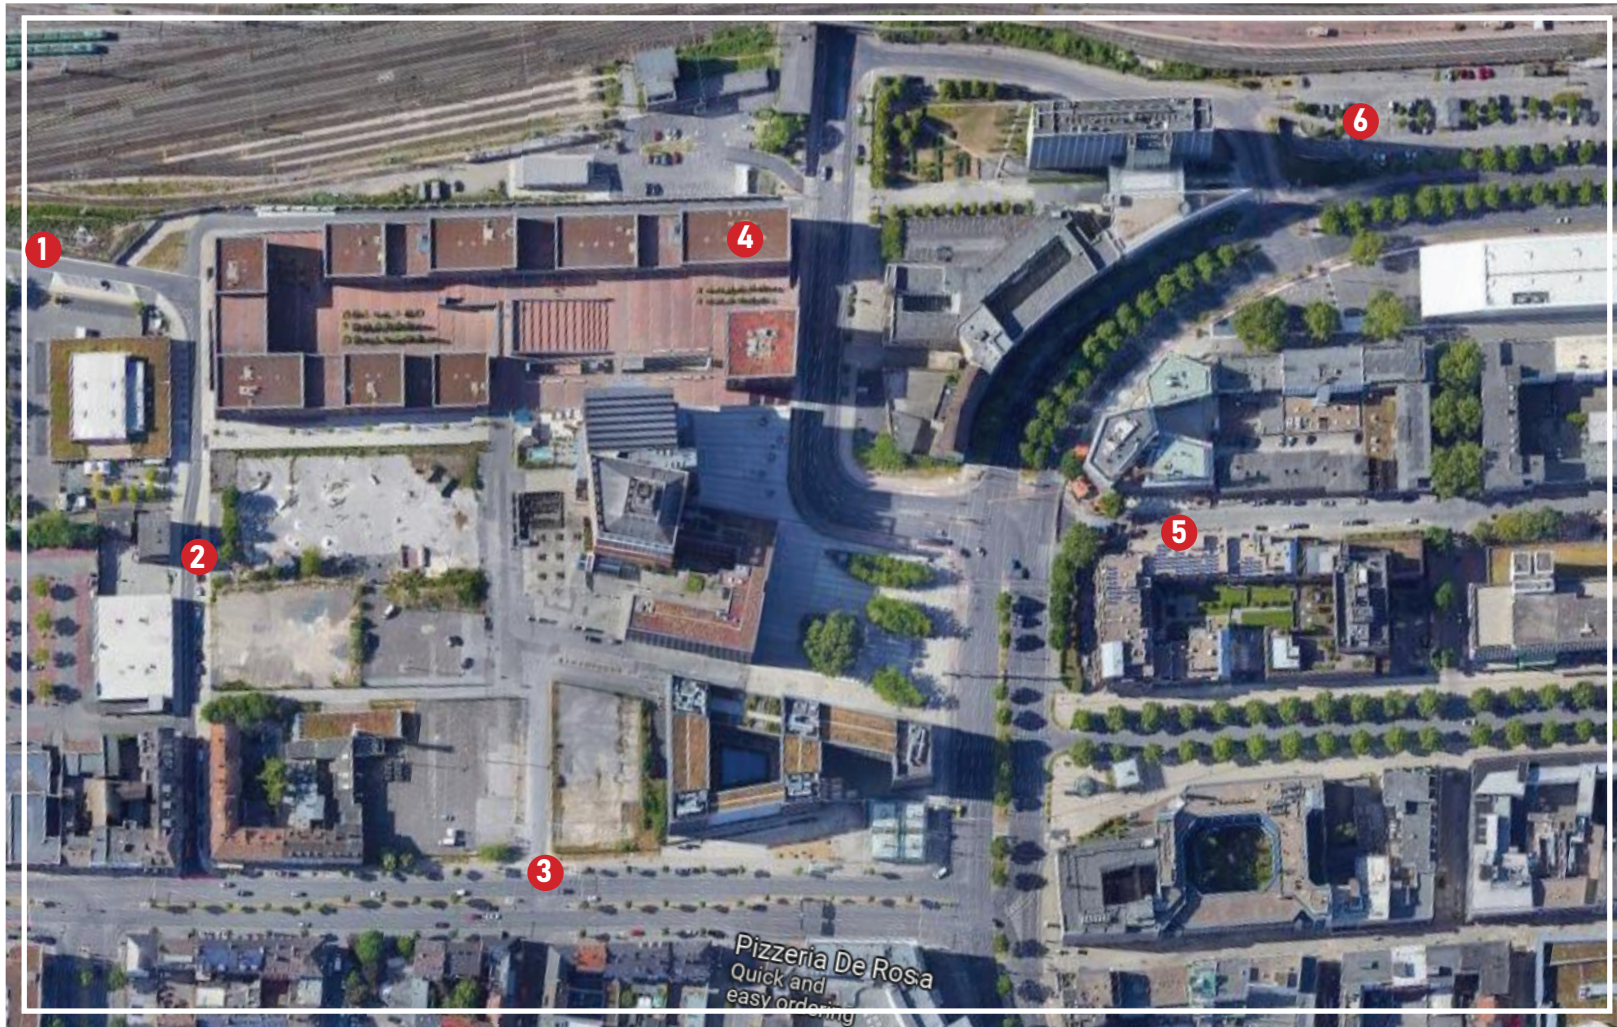

# PARKMÖGLICHKEITEN AM DORTMUNDER U

- 1: Parkplätze an der Übelgönne
- 2: Parkplätze an der Ritterstraße
- 3: Parkplätze an der Rheinischen Straße

- 4: Parkhaus des Dortmunder U – Zufahrt über Brinkhoffstraße
- 5: Parkhaus Westentor – geöffnet bis 22 Uhr
- 6: Tiefgarage des Dortmunder HBF